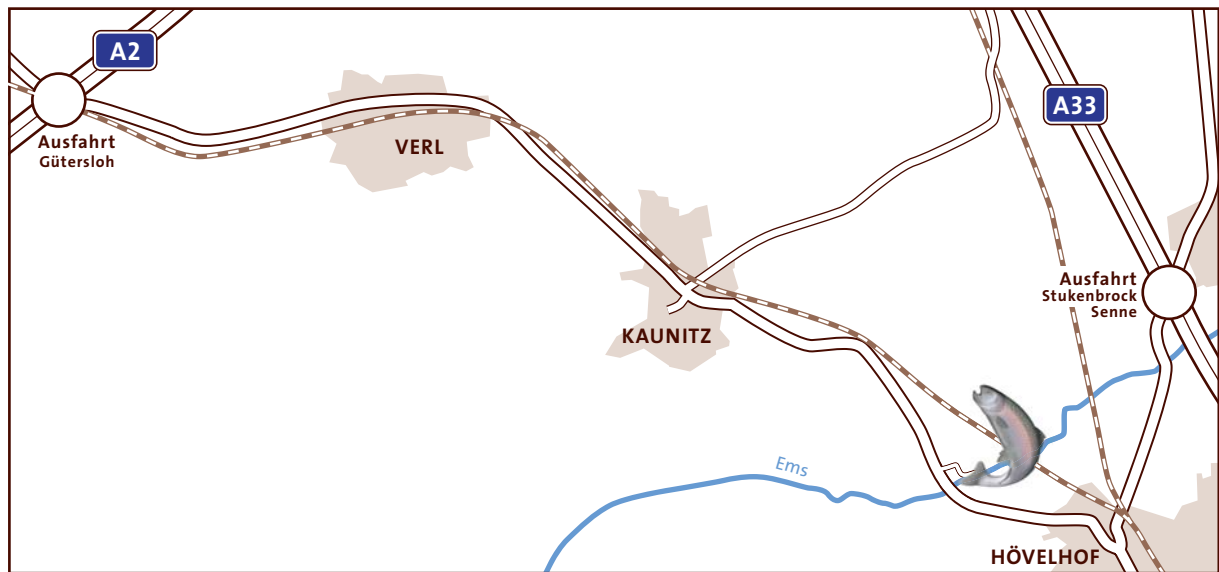

### Autobahnanfahrt

### Ortsanfahrt

### Forellenfarm in der Emsquelleaue

Andreas Gutsche . Bredemeiers Weg 33 . 33161 Hövelhof . Tel o 52 57 | 57 27