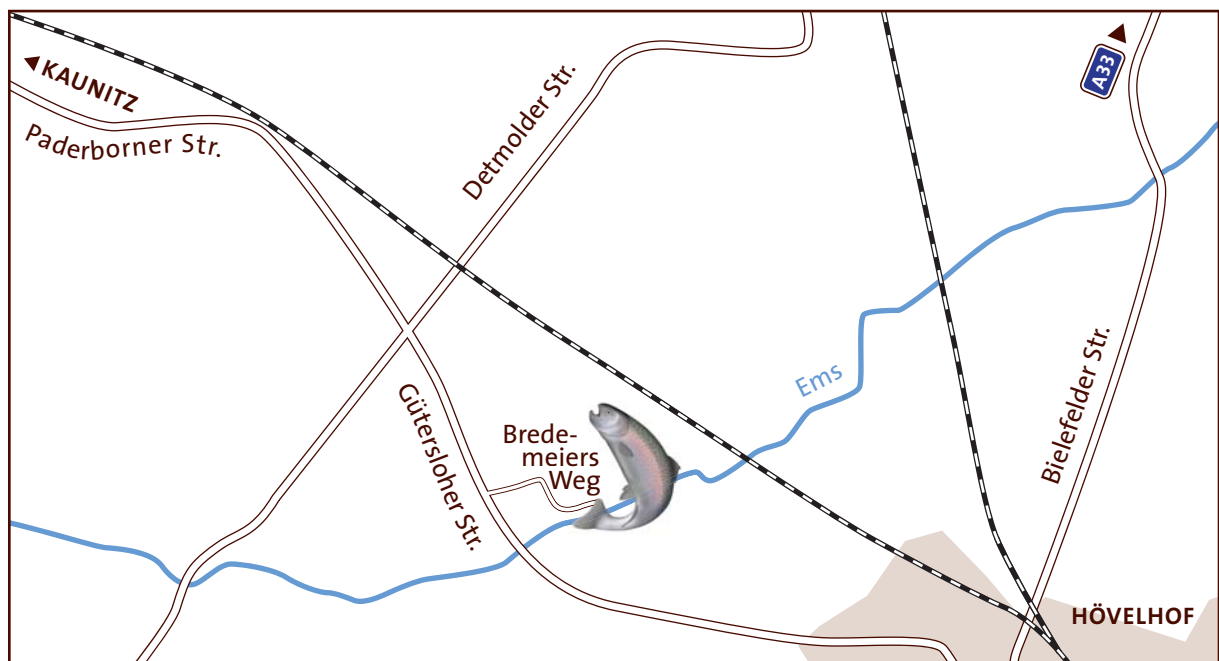

### Autobahnanfahrt

### Ortsanfahrt

### Forellenfarm in der Emsquelleaue

Andreas Gutsche . Bredemeiers Weg 33 . 33161 Hövelhof . Tel o 52 57 | 57 27