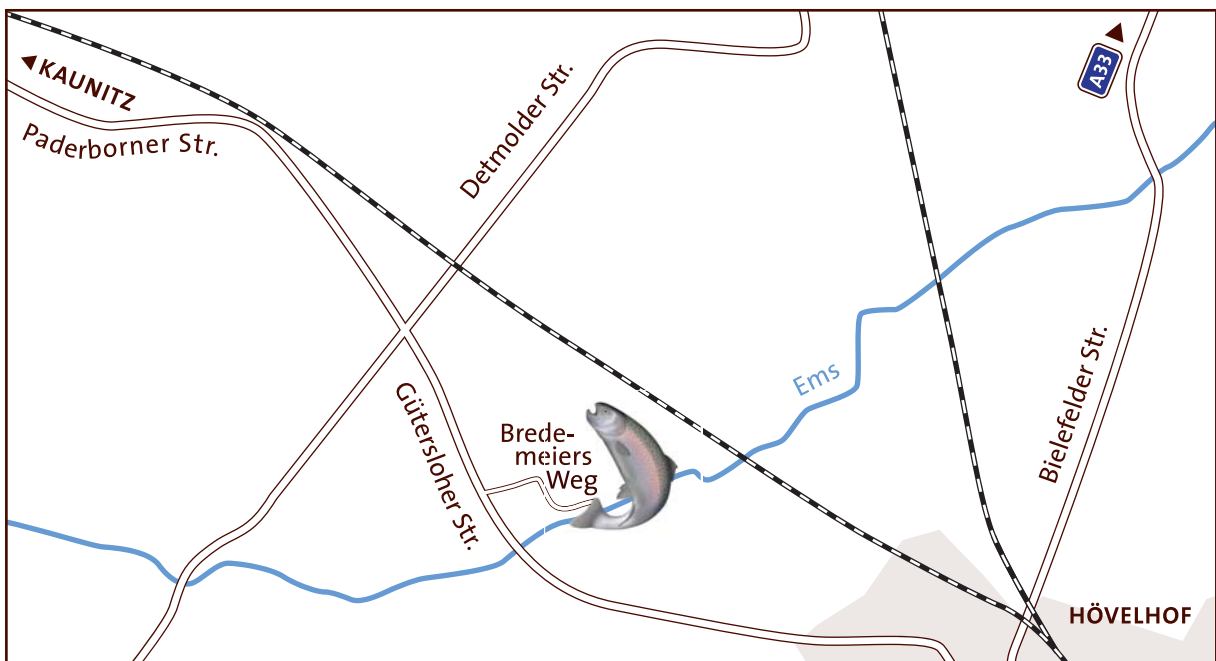

### Autobahnanfahrt

### Ortsanfahrt

**Räucherei in der Emsquelleaue**

Andreas Gutsche . Bredemeiers Weg 33 . 33161 Hövelhof . [www.raeucherei-ems.de](http://www.raeucherei-ems.de)