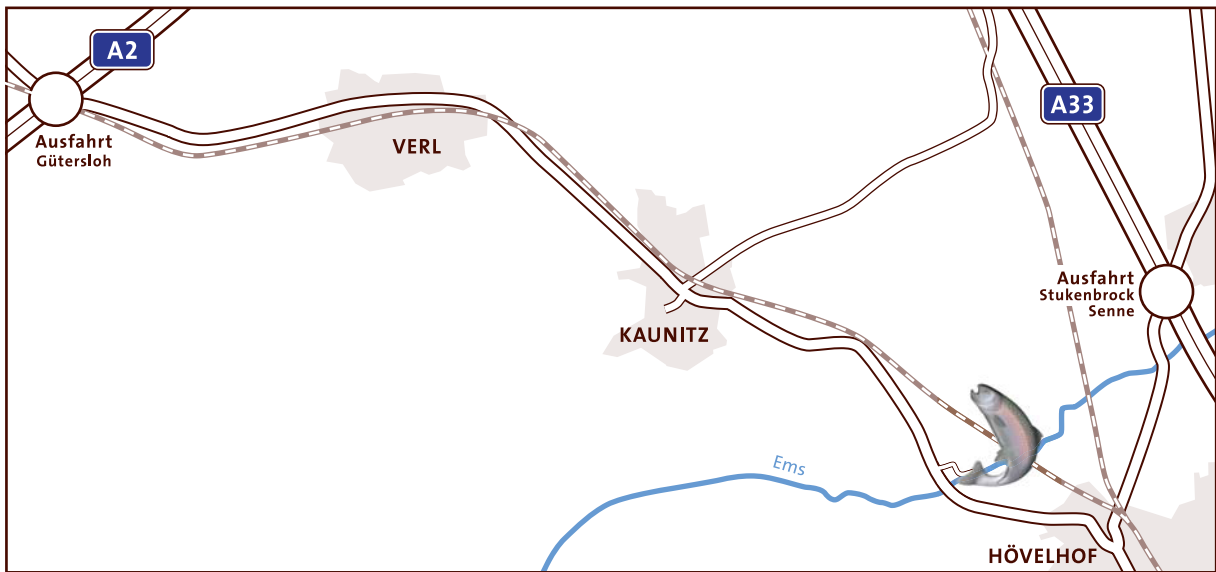

### Autobahnanfahrt

### Ortsanfahrt

**Räucherei in der Emsquelleaue**

Andreas Gutsche . Bredemeiers Weg 33 . 33161 Hövelhof . [www.raeucherei-ems.de](http://www.raeucherei-ems.de)